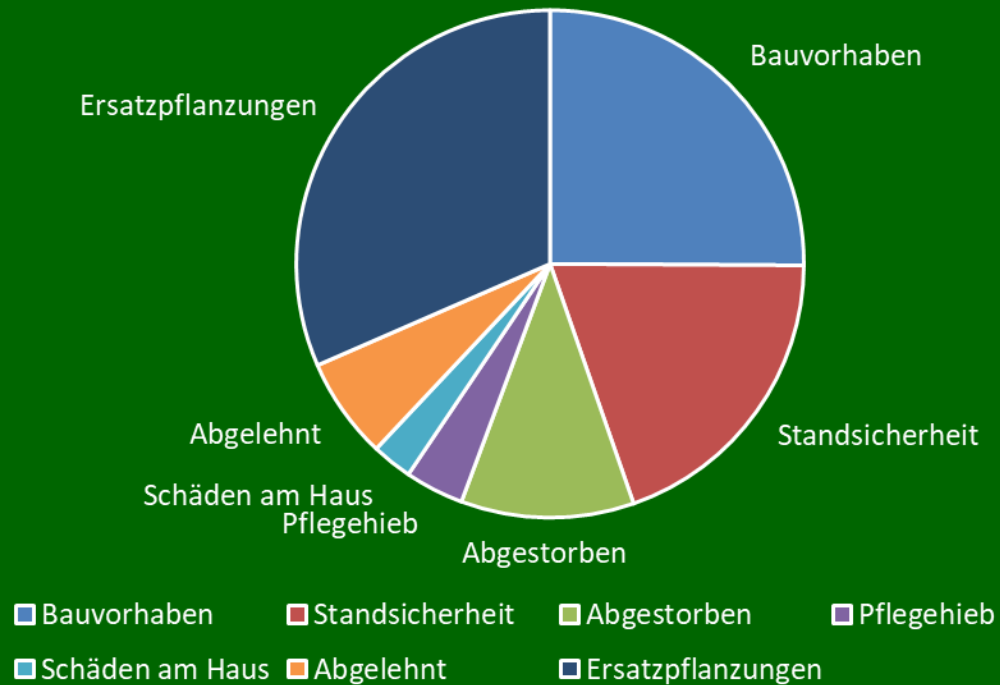

## 2. Halbjahr 2017

Im zweiten Halbjahr des Jahres 2017 wurden für 421 Bäume Fällanträge gestellt. Es wurde die Fällung von 388 Bäume genehmigt und 182 Ersatzpflanzungen beauftragt.

33 Fällungen wurden durch die Verwaltung abgelehnt.

# Übersicht über gefällte Bäume 2017

Die im Jahr 2017 zu fällenden 529 Bäume teilen sie folgenderweise auf:

**Bauvorhaben: 214**

**Standicherheit: 167**

**Abgestorben: 94**

**Pflegehieb: 32**

**Schäden am Haus: 22**

**Abgelehnt wurden: 55**

**Beauftragte Ersatzpflanzungen: 269**

# Übersicht über gefällte Bäume 2017

Fällungen 2017