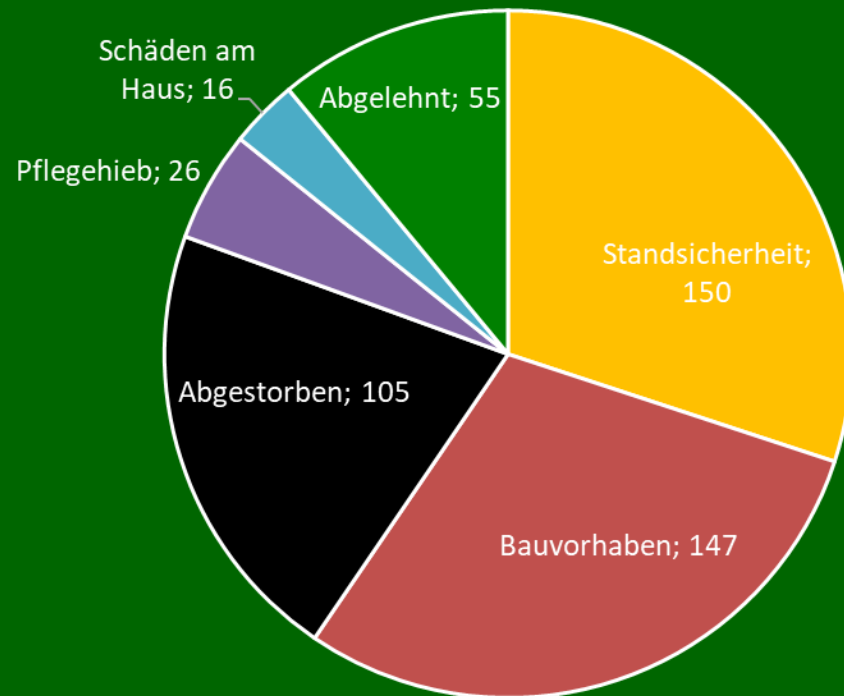

Übersicht über gefällte Bäume

2. Halbjahr 2018

Im ersten Halbjahr des Jahres 2018 wurden für 270 Bäume Fällanträge gestellt. Es wurde die Fällung von 243 Bäume genehmigt und 85 Ersatzpflanzungen beauftragt.

27 Fällungen wurden durch die Verwaltung abgelehnt.

Die 243 zu fällenden Bäume teilen sich folgenderweise auf:

Standicherheit: 75

Bauvorhaben: 69

Abgestorben: 66

Pflegehieb: 19

Schäden am Haus: 14

Übersicht über gefällte Bäume 2018

Im Jahr 2018 wurden für 499 Bäume Fällanträge gestellt.
Es wurde die Fällung von 444 Bäume genehmigt und 180 Ersatzpflanzungen beauftragt.

55 Fällungen wurden durch die Verwaltung abgelehnt.

Die 444 zu fällenden Bäume teilen sich folgenderweise auf:

Bauvorhaben: 147
Standicherheit: 150
Abgestorben: 105
Pflegehieb: 26
Schäden am Haus: 16

Übersicht über gefällte Bäume 2018

Übersicht über Fällungen der Jahre 2011 - 2017

Jahr	Fällungen	Summe beauftragte Ersatzpflanzungen	Abgelehnt
2011	512	290	
2012	343	168	
2013	352	149	
2014	282	131	
2015	415	189	89
2016	534	311	58
2017	529	269	55
2018	444	180	55